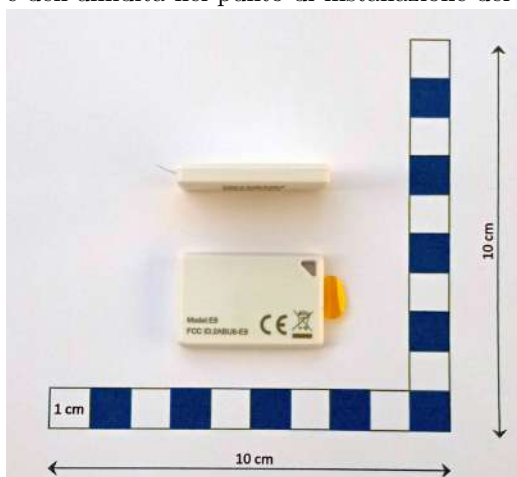

È disponibile il sistema **FALCON Asset** per la centralizzazione di più schede di ricezione segnale.

Sia il sistema **AssetSentinel** che **FALCON Asset** sono facilmente configurabili attraverso un qualsiasi browser connesso ai dispositivi, inoltre entrambi i dispositivi sono compatibili con la nostra soluzione **cloud** che ti permette in monitoraggio del bene indipendentemente dalla sua posizione geografica con il solo vincolo che sia connesso ad internet.

La soluzione cloud prevede connessioni sicure attraverso l'utilizzo di una **VPN** con **crittografia AES** e chiave a **256 bits** e garantisce la possibilità di avere sempre la situazione sotto controllo, direttamente dal tuo smartphone, tablet o computer.

I **tag BLE** sono disponibili anche nel formato *Compatto* ovvero con la rilevazione integrata della temperatura e dell'umidità nel punto di installazione del tag per garantire un completo monitoraggio degli ambienti.

Per maggiori informazioni o per richiedere una demo, contattaci a:

info@deghivision.it

370 31 44 018