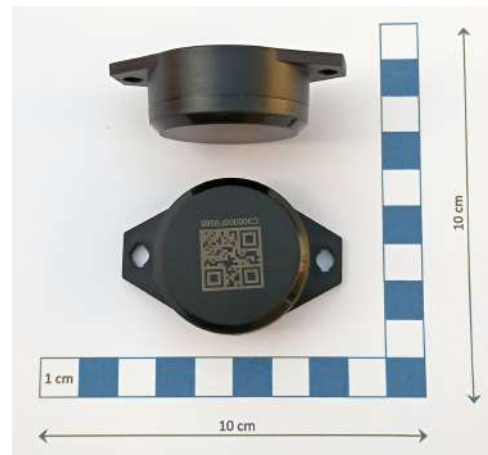

Con la nostra soluzione, avrai sempre la situazione sotto controllo, direttamente dal tuo smartphone o computer.

AssetSentinel è composto da **tag BLE** alimentati a batteria con un accelerometro integrato e da una piccola scheda di ricezione del segnale inviato dai tag.

L'unità di ricezione può gestire fino a **50 tag BLE** nell'arco di circa 20-40 m (in funzione della visibilità degli stessi) ed è dotata di con connessione ethernet cablata o wireless per l'integrazione in sistemi di supervisione e controllo esterni.

Posizionato il tag BLE sarà possibile acquisire la sua posizione di riferimento, qualora l'oggetto su cui è posizionato venisse spostato od urtato (in relazione alla modalità di configurazione) il sistema produrrà un allarme.

La scheda di ricezione dei segnali è dotata di un contatto digitale di uscita per le necessità di notificare sul luogo l'evento; per esempio attraverso l'attivazione di un cicalino o di una sirena.

L'allarme, attraverso la scheda di ricezione segnali, potrà essere notificato ad unità esterne e/o al sistema di supervisione.

Per ciascun tag sono disponibili e singolarmente configurabili i seguenti allarmi:

- presenza/assenza;
- movimento;
- livello batteria;
- temperatura (per il tag con il controllo ambientale);
- umidità (per il tag con il controllo ambientale).